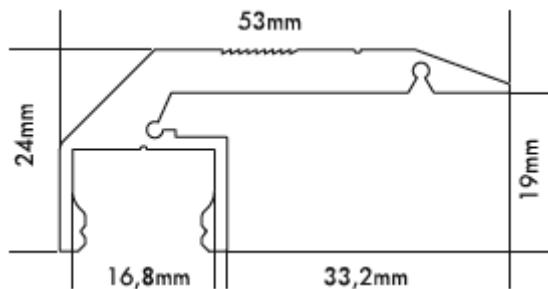

## LED Alu-Profil S-Line Step Down (Treppenstufenprofil)

Abmessungen:

Erhältlich in:

Längen: 2m und 3m

Farben: Aluminium und Weiß

Eine plane Kunststoffabdeckung steht in drei Varianten zur Verfügung: glasklar, frost (halbklar) und milchig frost (opal).

uch ist die plane Abdeckung (FLAT) als begehbare und bruchfeste Variante in glasklar, frost (halbklar) und milchig frost (opal) erhältlich.