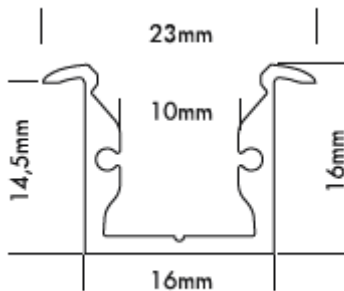

## LED Alu-Profil S-Line Rec

Abmessungen:

Erhältlich in:

Längen: 2m, 3m und 5m

Farben: Aluminium und Weiß

Zwei verschiedene Formen von hochwertigen Kunststoffabdeckungen stehen zur Verfügung: plan und halbrund.