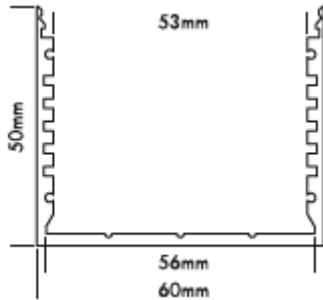

LED Alu-Profil L-Line Standard

Abmessungen:

Erhältlich in:

Längen: 2m, 3m und 5m

Farben: Aluminium, Weiß und Schwarz

Eine plane Kunststoffabdeckung steht in fünf Varianten zur Verfügung: glasklar, frost (halbklar), milchig frost (opal), mit Mikrop Prismen und schwarz (transluzenter Effekt).

**EINSCHUBPROFIL HSB /
SLIDING BASE HSB**

**EINSCHUBPROFIL B /
SLIDING BASE B**

**ALUMINIUMABDECKUNG /
ALUMINIUM COVER**