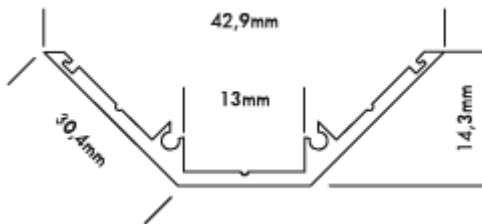

LED Alu-Profil C-Line Corner

Abmessungen:

Erhältlich in:

Längen: 2m und 3m

Farben: Aluminium, Weiß und Schwarz

Drei verschiedene Formen von hochwertigen Kunststoffabdeckungen stehen zur Verfügung: dreieckförmig (TRIANGLE), trapezförmig und oval.